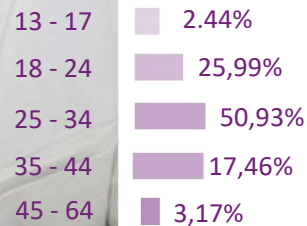

Dr JORGE LAMBIS

Médico Urólogo
36 años

@jorgelambisurologo1
602.182

@Jorgelambisurologo
1.700.000

jorgelambisurologo
248.000

jorgelambisurologo1
461

www.jorgelambisurologo.com/

Médico especialista en Urología, miembro de la sociedad internacional de Medicina sexual, a lo largo de carrera ha incursionado en el mundo digital destacándose como uno de los profesionales con mayor aceptación y respuesta de su audiencia.

demografía

AUDIENCIA

Por genero

Audiencia por edades

AUDIENCIA

Por país

audiencia

Por ciudades