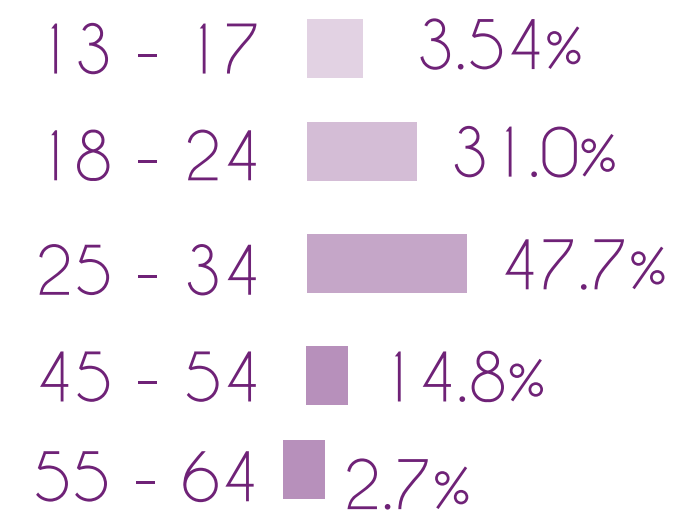

A large, stylized purple brushstroke graphic that starts from the top left and sweeps across the right side of the page, ending in a sharp point at the bottom left. It has a textured, hand-painted appearance.

**PAOLA
MAINERO**
Repostera y Creadora de contenido
37 años

 @paoylolo
267.000

 @paoylolo
247

Repostera, creadora de contenido y mamá de Lorenzo, actualmente se dedica a la maternidad y a crear contenido que comparte con sus seguidores a través de sus redes sociales.

DEMOGRAFÍA

AUDIENCIA POR GENERO

AUDIENCIA POR EDADES

AUDIENCIA POR PAÍS

AUDIENCIA POR CIUDADES

Alcance

Últimos 7 días 27 mar. - 2 abr.

42.017