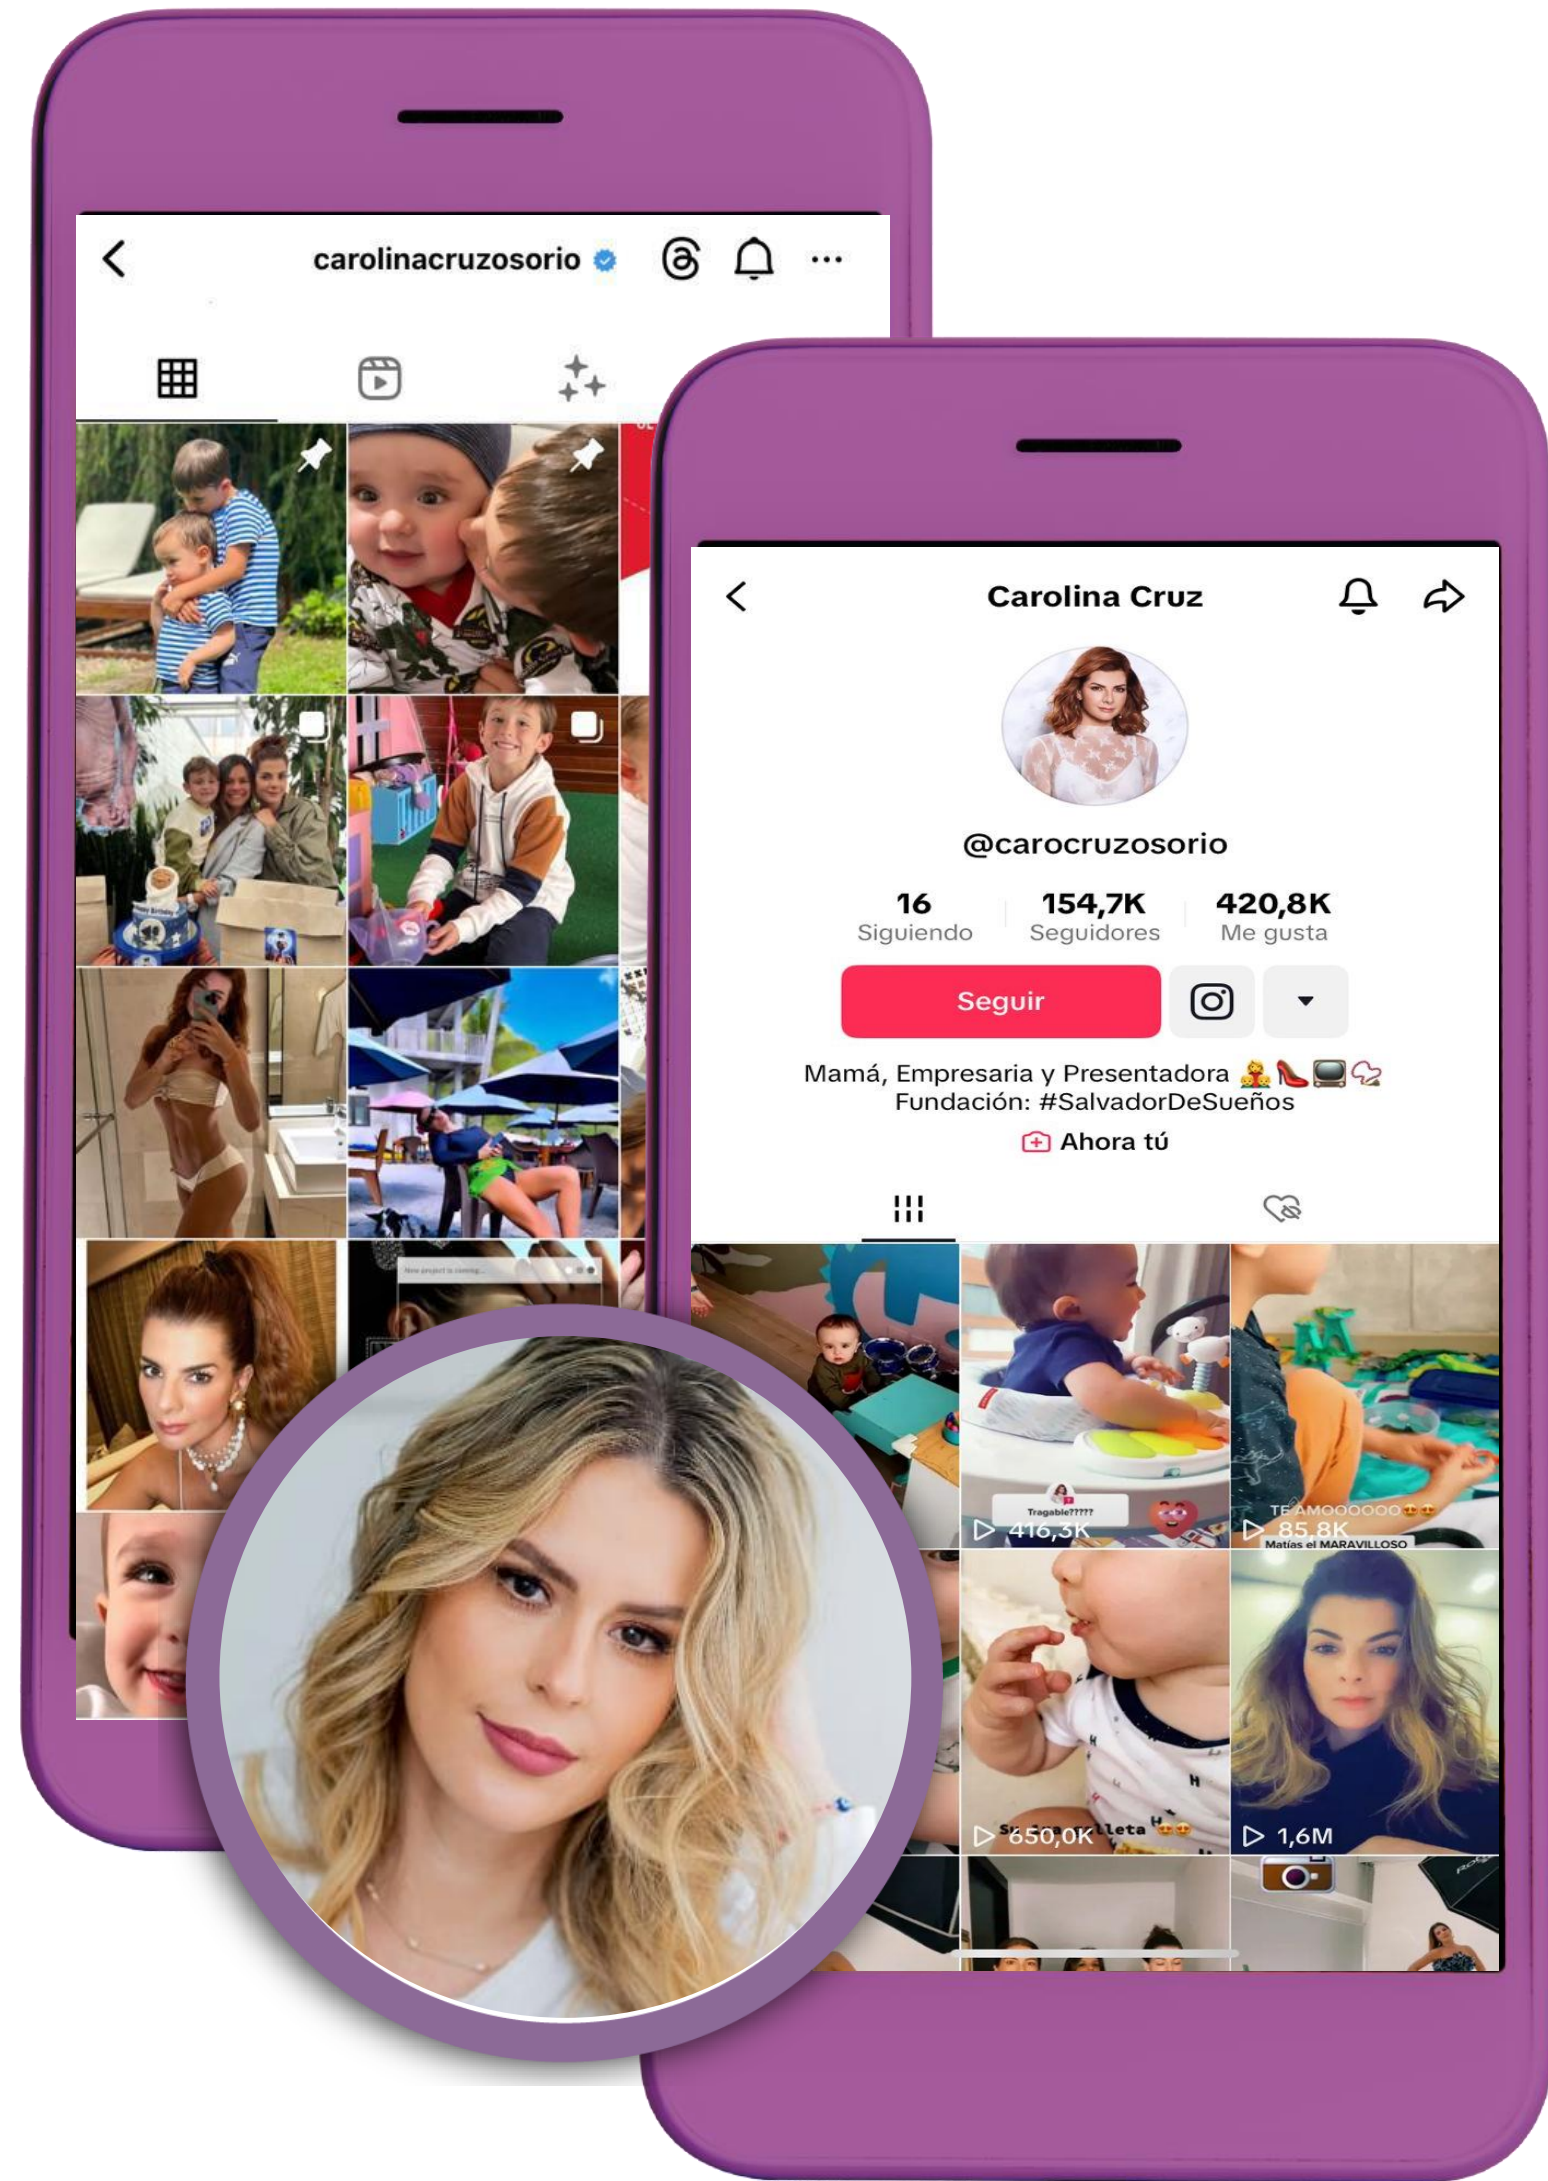

A large, stylized purple brushstroke graphic that starts from the top left and sweeps across the right side of the page, ending in a sharp point at the bottom left. It has a textured, hand-painted appearance.

**PAOLA
MAINERO**
Repostera y Creadora de contenido
37 años

 @paoylolo
267.000

 @paoylolo
247

Repostera, creadora de contenido y mamá de Lorenzo, actualmente se dedica a la maternidad y a crear contenido que comparte con sus seguidores a través de sus redes sociales.